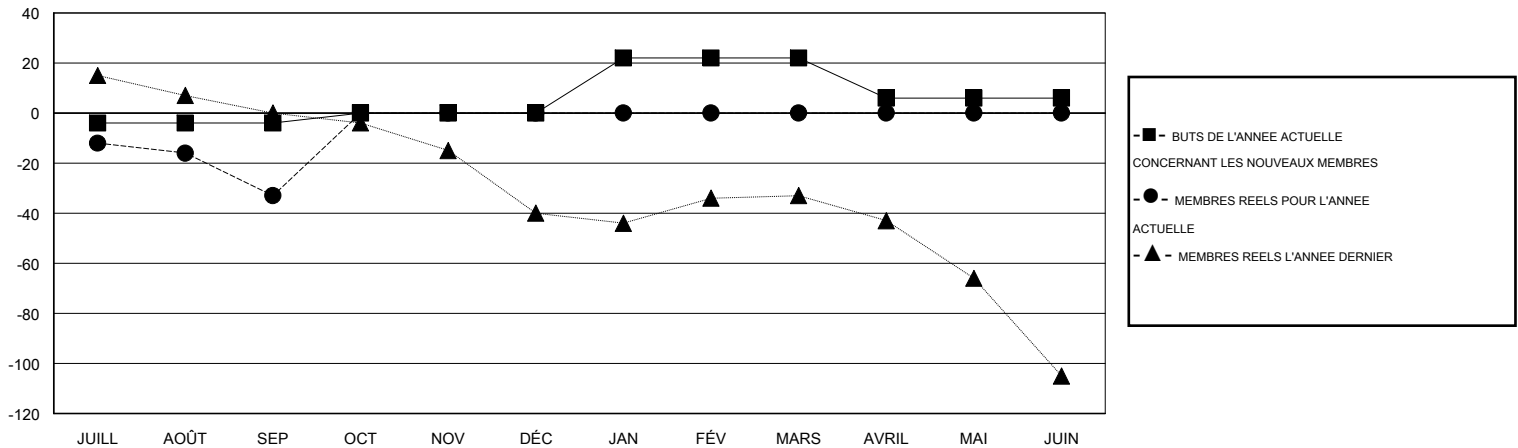

BUTS ET MEMBRES REELS - CUMULATIF

CLUBS RADIÉS: 3	12 CLUBS OF 82 ONT AJOUTE 1 OU PLUSIEURS NOUVEAUX MEMBRES	<u>DISTRIBUTION PAR SEXE</u>
		HOMME 1,119 (72.95%)
		FEMME 415 (27.05%)
<u>MEMBRES RADIÉS</u>		
DECEDE 7	CLIQUER ICI POUR AVOIR LES DONNEES DE L'EVALUATION DE SANTE	MEMBRES D'UNITE FAMILIALE 87
CLUB ANNULE 0		CHEF DE FAMILLE 43
AUTRE 40		N'EST PAS CHEF DE FAMILLE 44
TOTAL 47