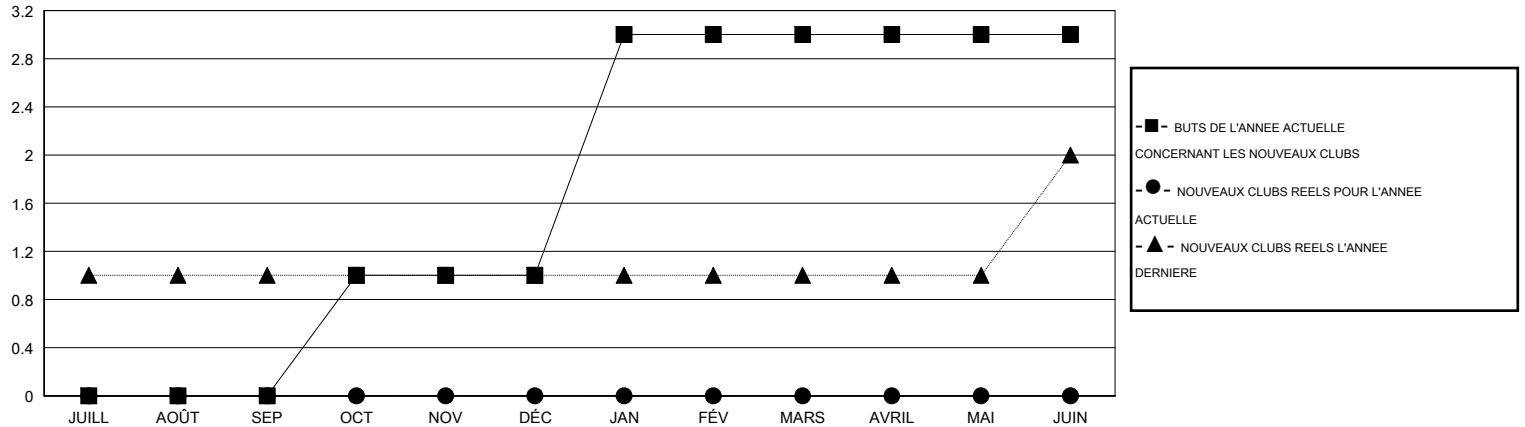

MONTHLY MEMBERSHIP PROGRESS REPORT

District 103CC

Results as of: 9/30/2016

GMT: Jean-Jacques STOFFEL-MUNCK

LIEU FRANCE

RC EME 4

Clubs					Membres				
RESULTATS POUR 2016-2017					RESULTATS POUR 2016-2017				
TRIMESTRE	BUT CONCERNANT LES NOUVEAUX CLUBS	NOUVEAUX CLUBS	CLUBS ANNULÉS	GAIN NET/PERTE NETTE	TRIMESTRE	BUT CONCERNANT LES NOUVEAUX MEMBRES	MEMBRES FONDATEURS ET NOUVEAUX AJOUTÉS	MEMBRES RADIÉS	GAIN NET/PERTE NETTE
JUILL/AOÛT/SEP	0	0	3	-3	JUILL/AOÛT/SEP	-4	14	47	-33
OCT/NOV/DÉC	1	0	0	0	OCT/NOV/DÉC	4	0	0	0
JAN/FÉV/MARS	2	0	0	0	JAN/FÉV/MARS	22	0	0	0
AVRIL/MAI/JUIN	0	0	0	0	AVRIL/MAI/JUIN	-16	0	0	0

BUTS ET NOUVEAUX CLUBS REELS - CUMULATIF

BUTS ET MEMBRES REELS - CUMULATIF

CLUBS RADIÉS: 3	12 CLUBS OF 82 ONT AJOUTE 1 OU PLUSIEURS NOUVEAUX MEMBRES	<u>DISTRIBUTION PAR SEXE</u>
		HOMME 1,119 (72.95%)
		FEMME 415 (27.05%)
<u>MEMBRES RADIÉS</u>		
DECEDE 7	CLIQUER ICI POUR AVOIR LES DONNEES DE L'EVALUATION DE SANTE	MEMBRES D'UNITE FAMILIALE 87
CLUB ANNULE 0		CHEF DE FAMILLE 43
AUTRE 40		N'EST PAS CHEF DE FAMILLE 44
TOTAL 47		